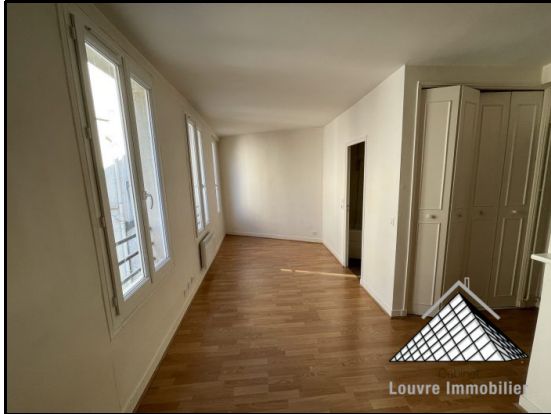

24 m<sup>2</sup>

1 pièce

Paris

Vendu

Type d'appartement	Studio
Surface	24.41 m <sup>2</sup>
Pièces	1
Salle de bains	1
WC	1
Étage	2
Epoque, année	1884
État général	En bon état
Chauffage	Electrique Individuel
Cuisine	Nue, Coin cuisine
Ameublement	Non meublé
Vue	Cour
Ouvertures	PVC, Double vitrage
Exposition	Ouest
Ascenseur	Non
Cave	Oui
Taxe foncière	346 €/an
Charges	133 € /mois

Référence Paris 19e - Métro Botzaris

Au pied des Buttes Chaumont, au sein d'un immeuble en parfait état, au 2ème étage, un studio de 25m2 composé d'une pièce de vie, d'un coin cuisine, d'une salle de bains et de rangements.