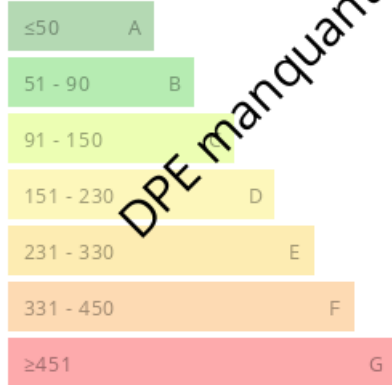

Les points forts :

- lumineux
- charme de l'ancien
- calme

LOUVRE IMMOBILIER

75001 Paris
www.louvre-immobilier.com
contact@louvre-immobilier.com
06 38 66 17 63

Consommations énergétiques

Logement économe

Logement énergivore (kWh/m².an)